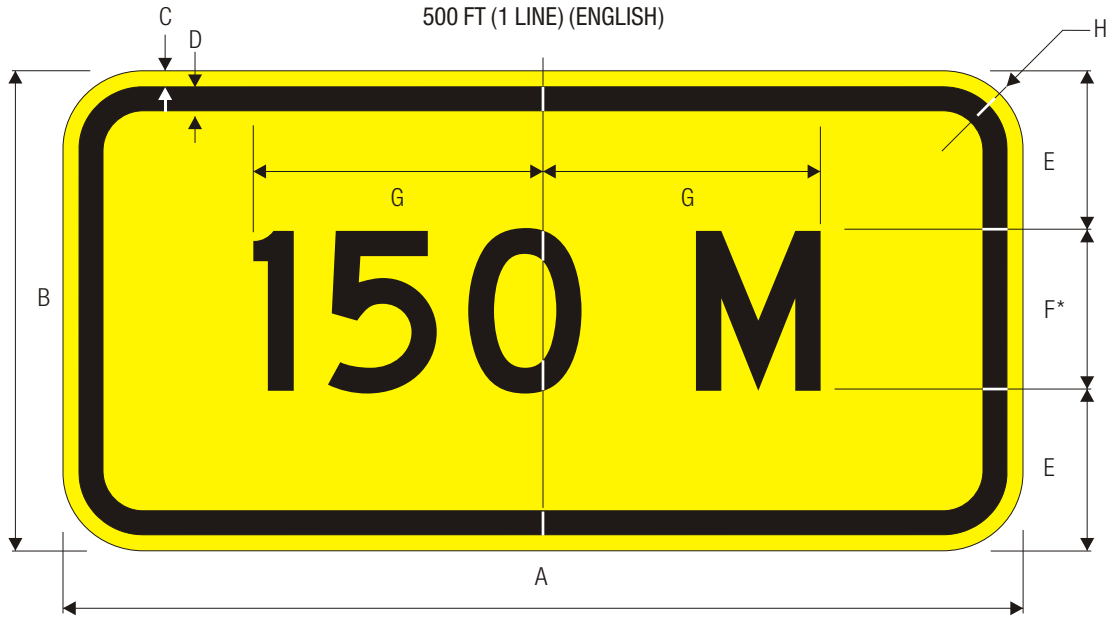

W16-2a

500 FT (1 LINE) (ENGLISH)

W16-2a Metric

150 M (1 LINE) (METRIC)

*Series 2000 Standard Alphabets.

	A	B	C	D	E	F	G	H
C	24	12	.375	.625	4	4 D	VAR	1.5
	30	18	.5	.75	6.5	5 D	VAR	1.875

COLORS: LEGEND – BLACK
 BACKGROUND – YELLOW (RETROREFLECTIVE)