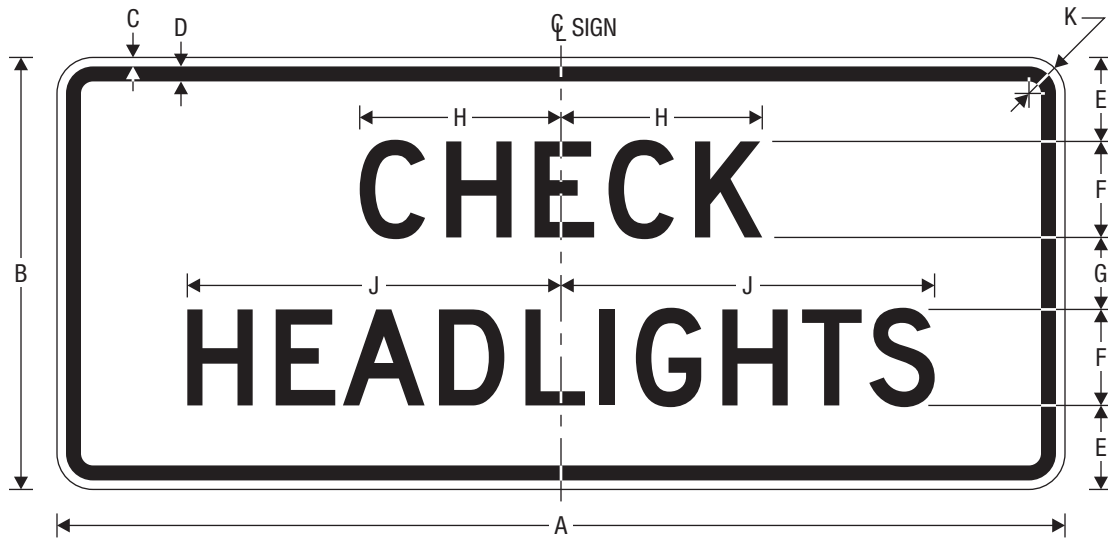

R16-9

CHECK HEADLIGHTS

A	B	C	D	E	F	G	H	J	K
42	18	0.375	0.625	3.5	4 D	3	8.386	15.570	1.5
60	30	0.5	0.75	6.5	6 D	5	12.579	23.355	1.875
78	36	0.625	0.875	7	8 D	6	16.772	31.140	2.25

COLORS: LEGEND, BORDER – BLACK  
BACKGROUND – WHITE (RETROREFLECTIVE)