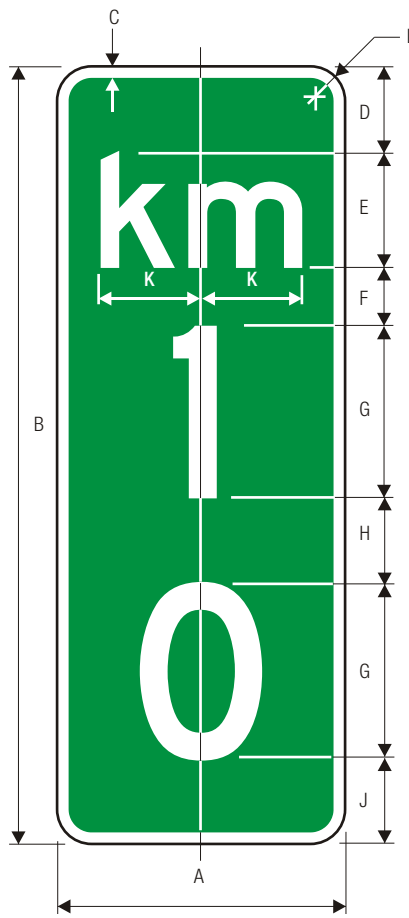

D10-1

A	B	C	D
10	18	.5	3
12	24	.5	3.5

E	F	G	H
4 D	2	6 D	3
4 D	3	10 D	3.5

J	K	L
3.502	1.5	3.922
3.502	1.5	3.922

\*Series B2000

D10-2

A	B	C	D
10	27	.5	3
12	36	.5	3

E	F	G	H
4 D	2	6 D	3
4 D	3	10 D	3

J	K	L	M
3	3.502	1.5	3.922
3	3.502	1.5	3.922

\*Series B2000

D10-3

A	B	C	D
10	36	.5	3
12	48	.5	3

E	F	G	H
4 D	2	6 D	3
4 D	3	10 D	2.5

J	K	L	M
3	3.502	1.5	3.922
3	3.502	1.5	3.922

\*Series B2000

Optically locate numerals about centerline.

REFERENCE LOCATION SIGNS

COLORS: LEGEND —WHITE (RETROREFLECTIVE)  
 BACKGROUND —GREEN (RETROREFLECTIVE)