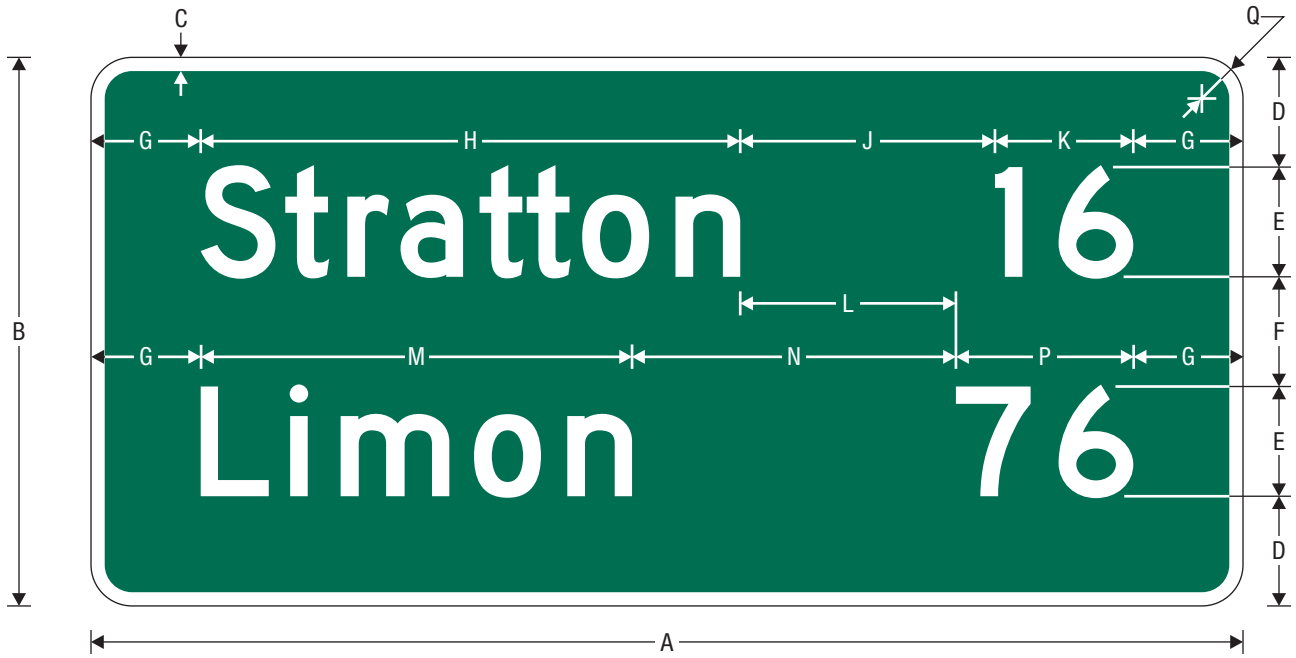

D2-1
DISTANCE (1 LINE)

A	B	C	D	E	F	G	H	J	K
VAR	18	0.75	6	6 D	6	VAR	6 MIN	VAR	2.25
VAR	24	1	8	8 D	8	VAR	8 MIN	VAR	3

D2-2
DISTANCE (2 LINES)

A	B	C	D	E	F	G	H	J	K	L	M	N	P	Q
VAR	30	0.75	6	6 D	6	6	VAR	9 MIN	VAR	9 MIN	VAR	VAR	VAR	2.25
VAR	36	1	7	8 D	6	8	VAR	12 MIN	VAR	12 MIN	VAR	VAR	VAR	3

COLORS: LEGEND, BORDER – WHITE (RETROREFLECTIVE)
BACKGROUND – GREEN (RETROREFLECTIVE)